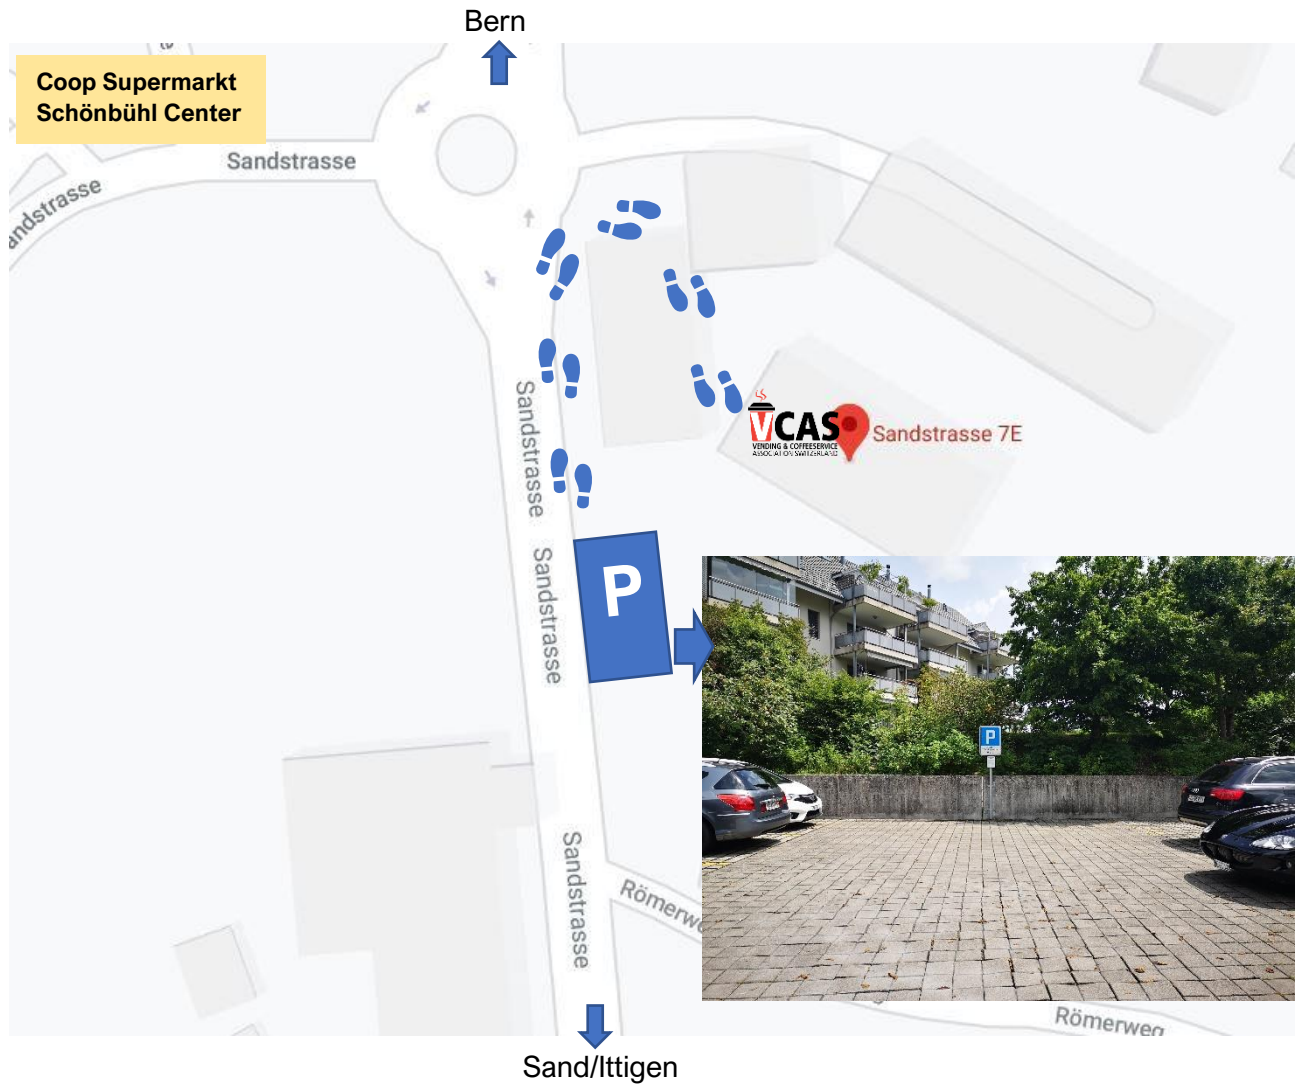

Anfahrt mit Auto - Parkplatz

Der Parkplatz befindet sich nach dem Kreisel ca. 50 m Richtung Sand/Ittigen auf der linken Seite. Bitte nicht den privaten Parkplatz beim Kreisel links (Sandstrasse 7) benutzen.

Approche en voiture

Le parking est situé après le rond-point, à environ 50 m en direction de Sand/Ittigen, sur le côté gauche. Veuillez ne pas utiliser le parking privé situé au rond-point sur la gauche (Sandstrasse 7).